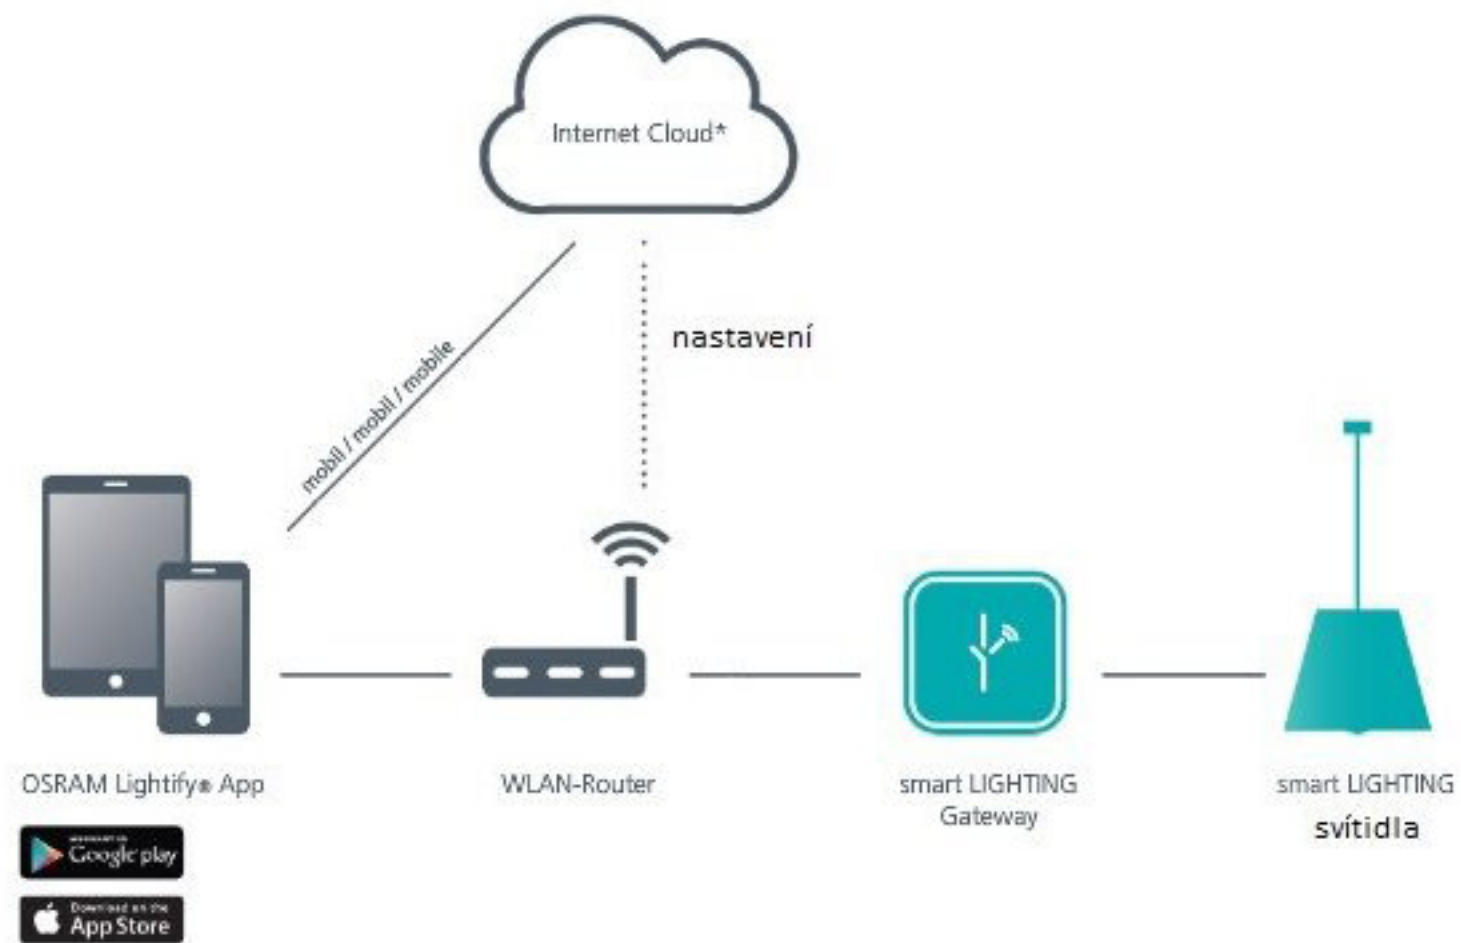

smart
LIGHTING

smart LIGHTING

**Interaktivní varianta osvětlení: LED svítidla
propojená přes WLAN - mobilní ovládání přes App**

Chytré mobilní telefony a tablety si udržují své postavení v domácnosti a umožňují bezdrátově řídit téměř všechny spotřebiče.

Smart LIGHTING je interaktivní variantou osvětlení. Až 50 svítidel lze integrovat do domácí sítě, propojit je mezi sebou a bezplatně je prostřednictvím App (iOS nebo Android) řídit.

V základním vybavení, které k tomu potřebujete, je brána (Gateway), smart LIGHTING LED svítidlo a chytrý telefon nebo tablet s nainstalovanou aplikací.

Jak funguje smart LIGHTING?

Základní vybavení pro chytré osvětlení se skládá z brány (Gateway) a smart LIGHTING svítidla.

Současně musí Vaše domácnost mít k dispozici WLAN router a iOS/Android tablet, chytrý telefon nebo iPod Touch (iOS 7 nebo vyšší/Android 4.2 nebo vyšší), na kterém je nainstalovaný bezplatný OSRAM lightify® App*.

Pokud chcete ovládat své osvětlení také mimo domov, případně chcete svá nastavení uložit, je k tomu nutné připojení na internet.

Přes App můžete ovládat až 50 svítidel.

*pro zařízení bezplatného OSRAM lightify uživatelského konta je potřebné internetové připojení.