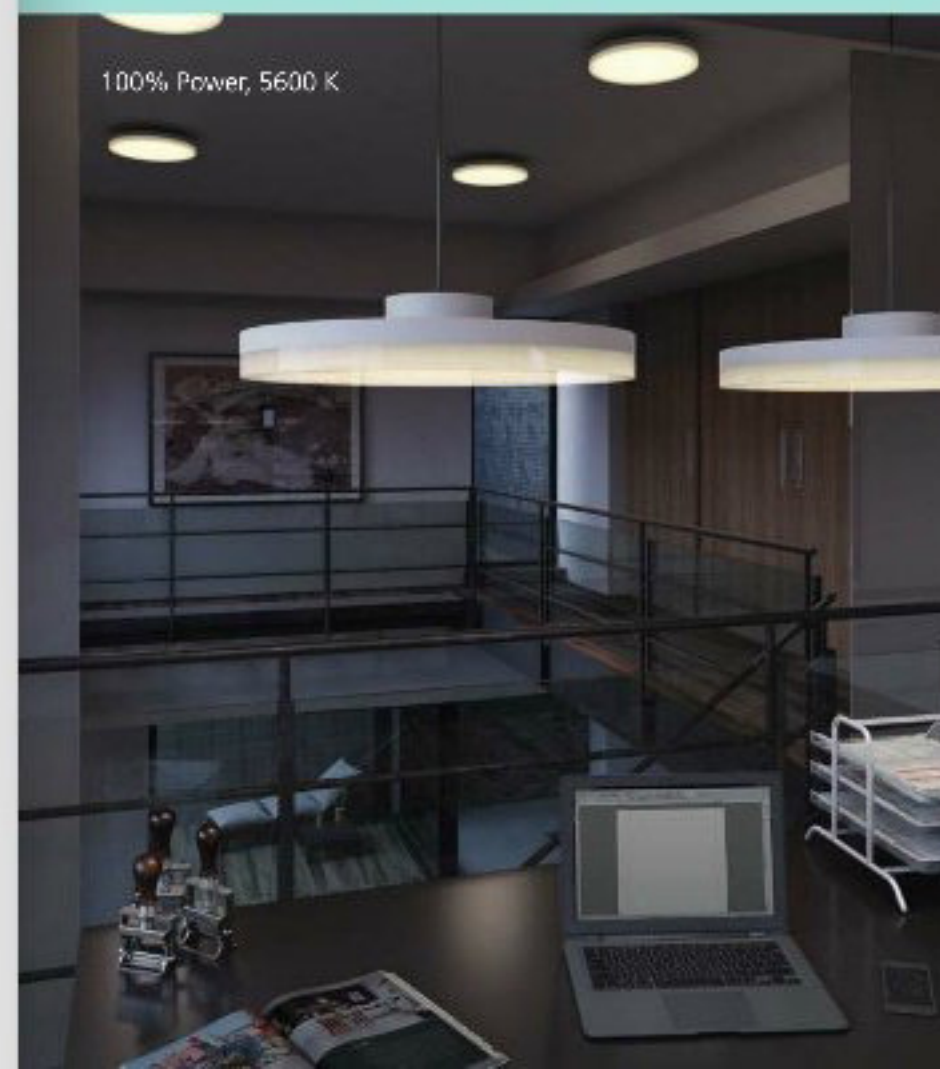

Jaké přednosti nabízí smart LIGHTING?

Světlo ovlivňuje náš život a činnosti: např. jasné namodralé světlo podporuje koncentraci, naproti tomu teplé tlumené světlo nám dává pocit pohodlí.

V závislosti na požadavku nebo náladě můžete smart LIGHTING nastavit: intenzivní nebo tlumené, teplé bílé nebo studené bílé-vždy schopné přizpůsobit se konkrétní situaci.

Kromě toho poskytuje smart LIGHTING další užitečné a příjemné funkce.

VÝHODY NA PRVNÍ POHLED

- regulovaný přes bezplatnou aplikaci App (Android/iOS)
- nastavitelný přes WLAN (není vyžadováno připojení k LAN)
- regulovaný po celém světě* (vyžaduje připojení k internetu)
- pravidelné aktualizace/změny
- otevřený standartní software (možnost rozšíření funkcí)
- kompatibilní s produkty OSRAM LIGHTIFY® (zdroje/svítlidla)
- GOOGLE kompatibilní
- kompatibilní s WINK

*pro ovládání bez WLAN sítě je potřeba připojení k internetu